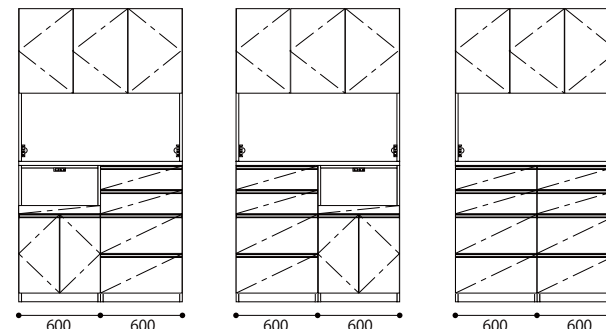

W1200

W600 炊飯器収納 (左) + W600 引出し
W600 炊飯器収納 (右) + W600 引出し
W600 引出し + W600 引出し

税抜 本体価格
¥156,400   ¥156,400   ¥173,400