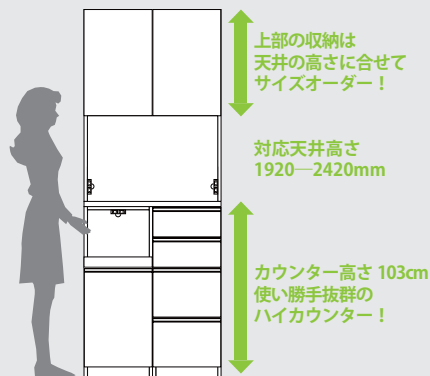

## Original Kitchen board

ヴィニーチェオリジナル食器棚

W400 炊飯器収納 (左)  
+  
W600 引出し

※画像はイメージCGです。実際とは異なる場合があります。

#### ■使い勝手の良いサイズ

◎上部の収納部分は天井高さに合わせて、**サイズオーダー**でお作りします。(※天井までは20mm スキマがあります)  
**無駄なく収納**することができます。

◎カウンターの高さは103cmの**ハイカウンター**。  
電子レンジや炊飯器、カウンター下の引出し収納など、**使い勝手を最優先した高さ**です。