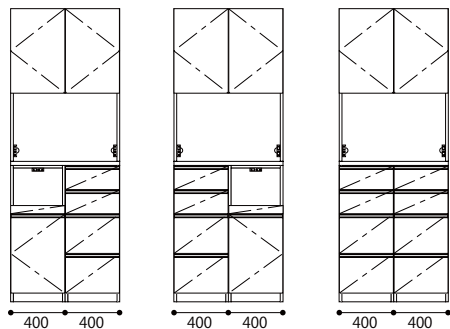

W800

W400 炊飯器収納 (左) + W400 引出し
W400 炊飯器収納 (右) + W400 引出し
W400 引出し + W400 引出し

税抜 本体価格
¥128,200   ¥128,200   ¥150,400