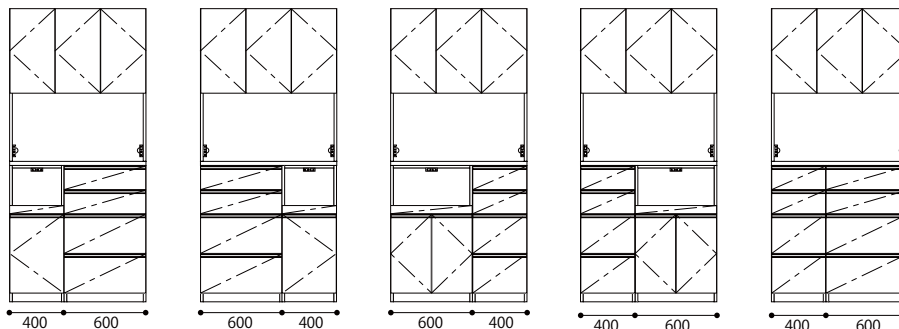

W1000

W400 炊飯器収納 (左) + W600 引出し
W400 炊飯器収納 (右) + W600 引出し
W600 炊飯器収納 (左) + W400 引出し
W600 炊飯器収納 (右) + W400 引出し
W600 引出し + W400 引出し

税抜 本体価格
¥149,400   ¥149,400   ¥151,400   ¥151,400   ¥168,400